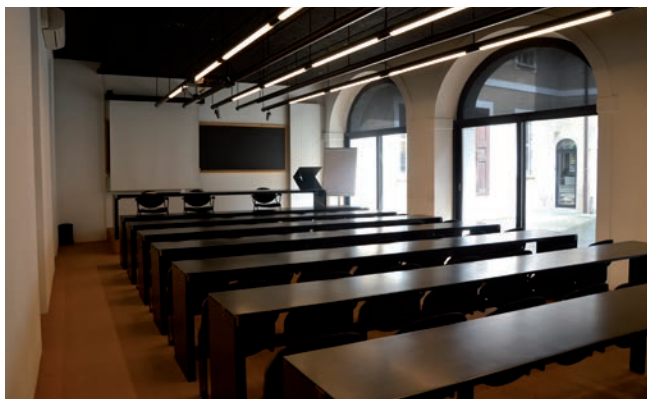

**Aula magna\*** è dotata di 104/120 posti a sedere, la sua superficie è di 100 mq.

**Villa Negrone:**  
affitto aule per seminari e convegni

Villa Negrone, costruita a cavallo tra Seicento e Settecento da Carlo Morosini, è tra le strutture storiche più prestigiose del Cantone Ticino. Luogo di incontro di artisti e politici ha ospitato negli anni, fra gli altri, Giuseppe Verdi, Arrigo Boito, i poeti Maffei, Carcano e Fogazzaro, il pittore Hayez e, non ultimo, Giuseppe Garibaldi, l'eroe dei due mondi. È possibile affittare presso Villa Negrone aule di diverse dimensioni per eventi didattici, workshop, seminari, riunioni, conferenze.